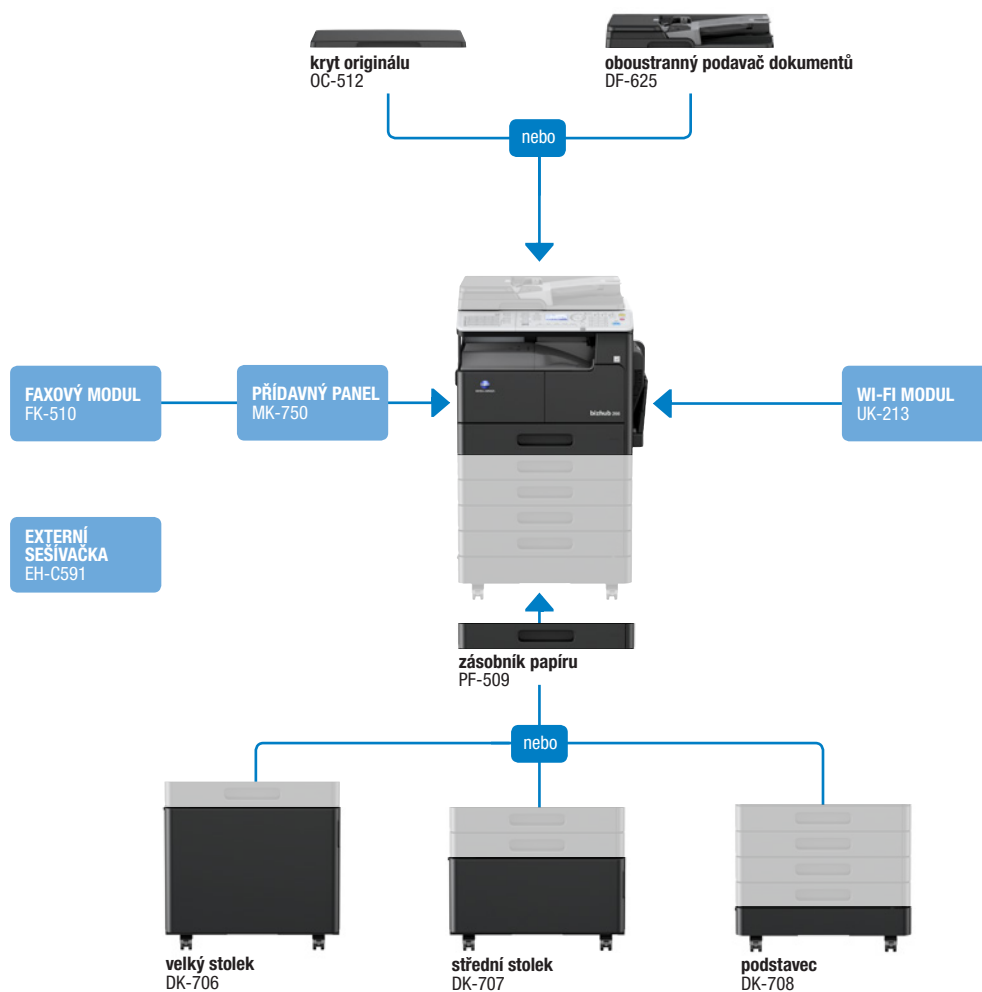

KONICA MINOLTA

bizhub 266

✓ Černobílá multifunkce A3

✓ Až 26 stran za minutu

Funkce

Tisk

- černobílý
- PCL
- lokální a síťový
- USB
- mobilní

Skenování

- barevné
- černobílá
- sken do emailu
- sken do SMB
- sken do FTP
- sken do USB
- síťový TWAIN

Kopírování

- černobílá

Faxování

- Super G3 Fax
- i-Fax
- PC-Fax

Technologie

Emperon™ – tiskový řadič	Nová generace Emperonu poskytuje profesionální tiskový výstup a zvyšuje produktivitu i komfort uživatelů	X
Simitri® HD – polymerovaný toner	Zajišťuje nejlepší kvalitu obrazu, vyšší stálost a odolnost barev a je šetrný k životnímu prostředí	✓
OpenAPI technologie	Rozšiřuje funkcionalitu stroje o možnosti zpracování dokumentů na bázi řešení server-klient	X
i-Option – softwarové licence	Přináší další funkce pro práci s dokumenty a umožňuje vám tak dostat z vašeho multifunkčního zařízení maximum	X
Služba ePRO - vzdálený dohled	Služba ePRO nepřetržitě monitoruje všechna vaše zařízení Konica Minolta včetně stavu jejich spotřebního materiálu	✓
Přizpůsobení ovládacího panelu	Ovládací panel je nyní zcela přizpůsobitelný. Nastavte si jeho vzhled přesně podle vašich představ	X
bizhub Marketplace	Nový obchod s aplikacemi umožňuje přímo na panelu multifunkce stahování a instalaci mnoha užitečných aplikací	X

Možnosti konfigurace

Možnosti dokončování

oboustranný
tisk

Možná výbava

bizhub 266	Plně multifunkční černobílé A3 zařízení s rychlostí 26 str/min; standardně kopírování, PCL tisk a barevné skenování; kapacita papíru 350 listů (včetně ručního podavače); automatický oboustranný tisk; standardně paměť 512 MB; rozhraní USB 2.0 a Ethernet 100 Mb/s
DF-625 podavač dokumentů	automatické podávání dokumentů, až 70 listů
OC-512 kryt originálu	kryt (místo podavače)
PF-509 zásobník papíru	B5–A3, 250 listů, 64–90 g/m ² , lze přidat až čtyři